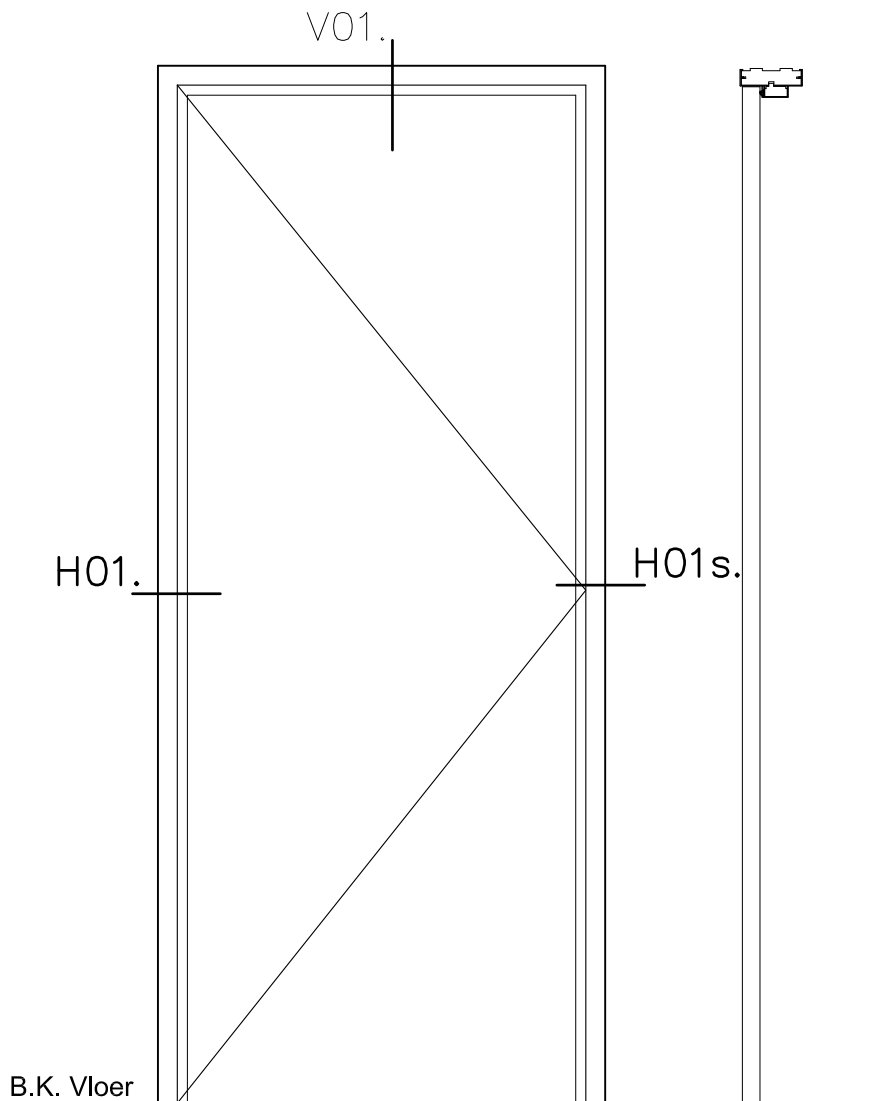

Type MPES

MONTAPLUS STRALINGSWEREND

KOZIJN:	MPES	EIS: stralingswerend
HOUT:	Meranti	650 Kg m3
ENITOR:	RAL 9010 of RAL 7036	WIT / GRIJS

montaplus

Meerweg 41
8313 AL Ruiten
www.montaplus.nl

Tel. 0514-565885
Fax 0514-563430
info@montaplus.nl