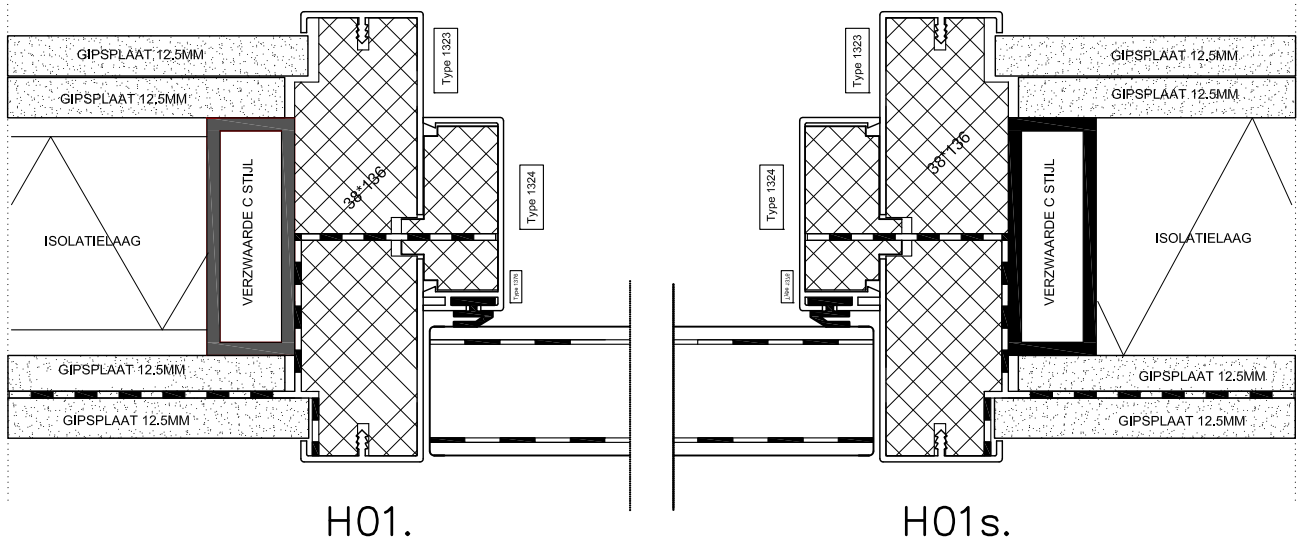

### MONTAPLUS STRALINGSWEREND

Type kozijn	Montaplus <b>MPES</b>
Loodinlage	2 mm
Houtsoort kozijn	Meranti 650 Kg / m3
Houtsoort aanslaglat	Meranti 650 Kg / m3
Houtzwaarte excl. enitor	38 x 136 mm
Kozijn voor muurdikte	125 mm
Kunststofprofielen	1323 / 1324 / 1376
Standaard kleuren	RAL 9010 (wit) RAL 7036 (grijs)
Kleur mogelijkheid	elke ral kleur mogelijk dit op aanvraag
Maximale afmeting	1115 x 2367 mm
Brandwerend	n.v.t.
Berekening breedte kozijn	deurmaat + 85mm
Berekening hoogte kozijn	deurlengte + ruimte onder deur + 42mm