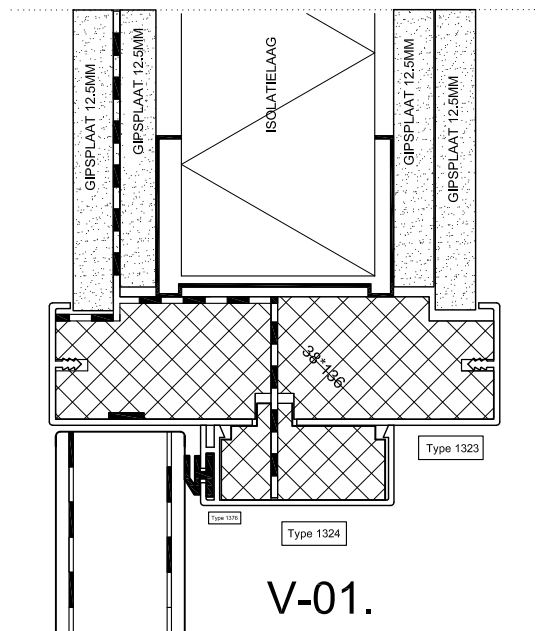

### MONTAPLUS STRALINGSWEREND

Type kozijn	Montaplus <b>MPES</b>
Loodinlage	2 mm
Houtsoort kozijn	Meranti 650 Kg / m3
Houtsoort aanslaglat	Meranti 650 Kg / m3
Houtzwaarte excl. enitor	38 x 136 mm
Kozijn voor muurdikte	125 mm
Kunststofprofielen	1323 / 1324 / 1376
Standaard kleuren	RAL 9010 (wit) RAL 7036 (grijs)
Kleur mogelijkheid	elke ral kleur mogelijk dit op aanvraag
Maximale afmeting	1115 x 2367 mm
Brandwerend	n.v.t.
Berekening breedte kozijn	deurmaat + 85mm
Berekening hoogte kozijn	deurlengte + ruimte onder deur + 42mm