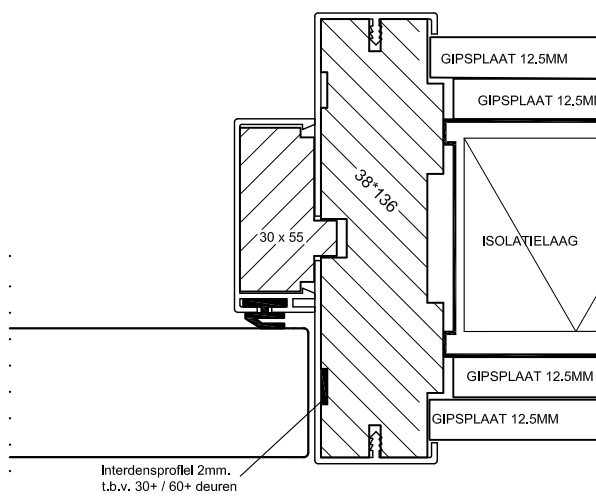

## Detail type MP D

Type kozijn	Montaplustype <b>MP E</b>
Houtsoort kozijn	MDF V313 600 Kg / m3 FSC
Houtsoort aanslaglat	Grenen FSC
Houtzwaarte excl. enitor	38 x 136 mm
Kozijn voor muurdikte	125 mm
Kunststofprofielen	1323 / 1324 / 1376
Standaard kleuren	RAL 9010 (wit) RAL 7036 (grijs)
Kleur mogelijkheid	elke ral kleur mogelijk dit op aanvraag
Maximale afmeting	2440 x 2440 mm
Brandwerend	20 min. (indicatief)
Berekening breedte kozijn	2 x deurmaat + deurnaald + 82mm
Berekening hoogte kozijn	deurlengte + ruimte onder deur + 42mm