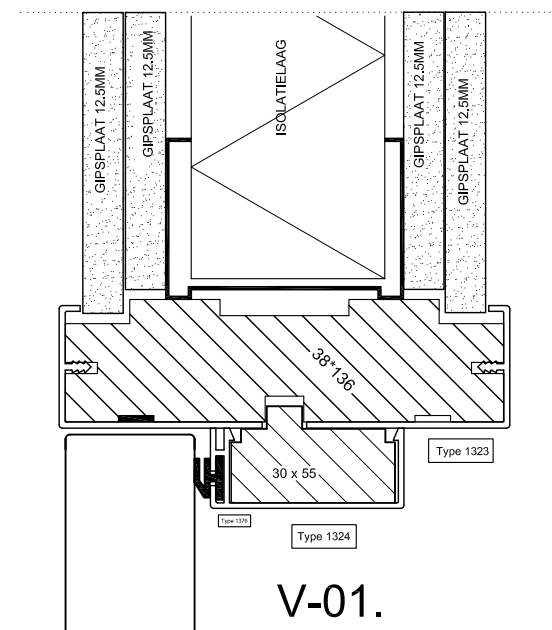

## Detail type MP D

Type kozijn	Montaplustype <b>MP E</b>
Houtsoort kozijn	MDF V313 600 Kg / m3 FSC
Houtsoort aanslaglat	Grenen FSC
Houtzwaarte excl. enitor	38 x 136 mm
Kozijn voor muurdikte	125 mm
Kunststofprofielen	1323 / 1324 / 1376
Standaard kleuren	RAL 9010 (wit) RAL 7036 (grijs)
Kleur mogelijkheid	elke ral kleur mogelijk dit op aanvraag
Maximale afmeting	2440 x 2440 mm
Brandwerend	20 min. (indicatief)
Berekening breedte kozijn	2 x deurmaat + deurnaald + 82mm
Berekening hoogte kozijn	deurlengte + ruimte onder deur + 42mm