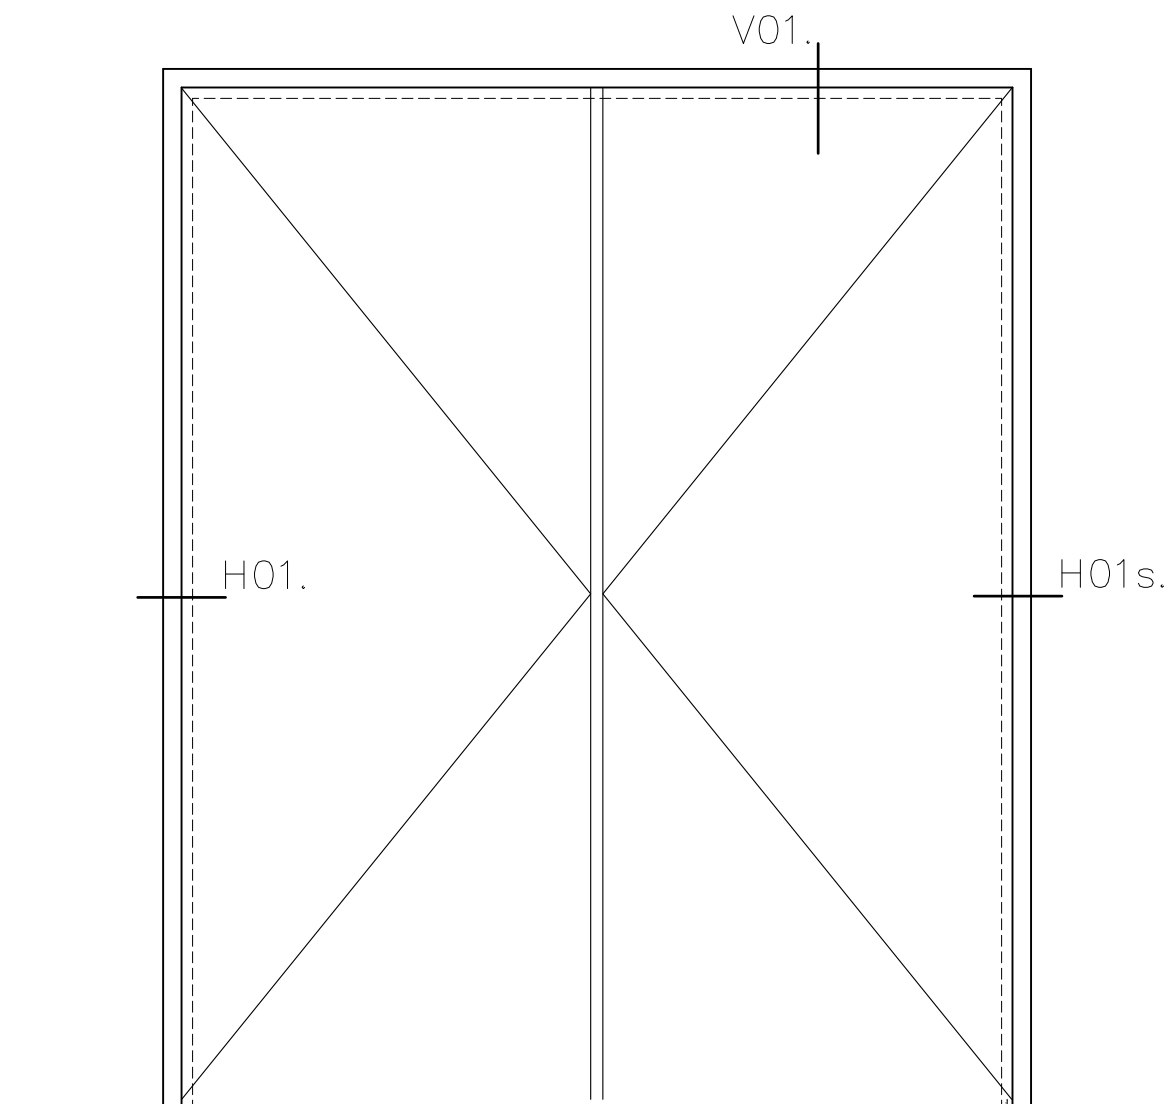

Type MP D

KOZIJN:	MP D	EIS: -
HOUT:	MDF	V313
ENITOR:	RAL 9010 of RAL 7036	WIT / GRIJS

montaplus

Meerweg 41
8313 AL Rutten
www.montaplus.nl

Tel. 0514-565885
Fax 0514-563430
info@montaplus.nl