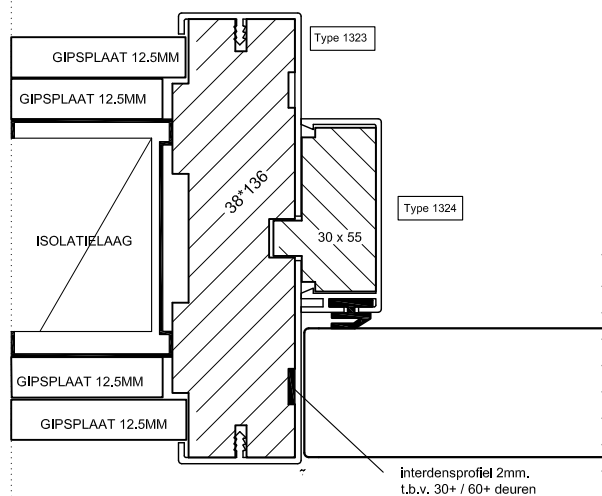

## Detail type MP D

Type kozijn	Montaplustype <b>MP E</b>
Houtsoort kozijn	MDF V313 600 Kg / m3 FSC
Houtsoort aanslaglat	Grenen FSC
Houtzwaarte excl. enitor	38 x 136 mm
Kozijn voor muurdikte	125 mm
Kunststofprofielen	1323 / 1324 / 1376
Standaard kleuren	RAL 9010 (wit) RAL 7036 (grijs)
Kleur mogelijkheid	elke ral kleur mogelijk dit op aanvraag
Maximale afmeting	2440 x 2440 mm
Brandwerend	20 min. (indicatief)
Berekening breedte kozijn	2 x deurmaat + deurnaald + 82mm
Berekening hoogte kozijn	deurlengte + ruimte onder deur + 42mm