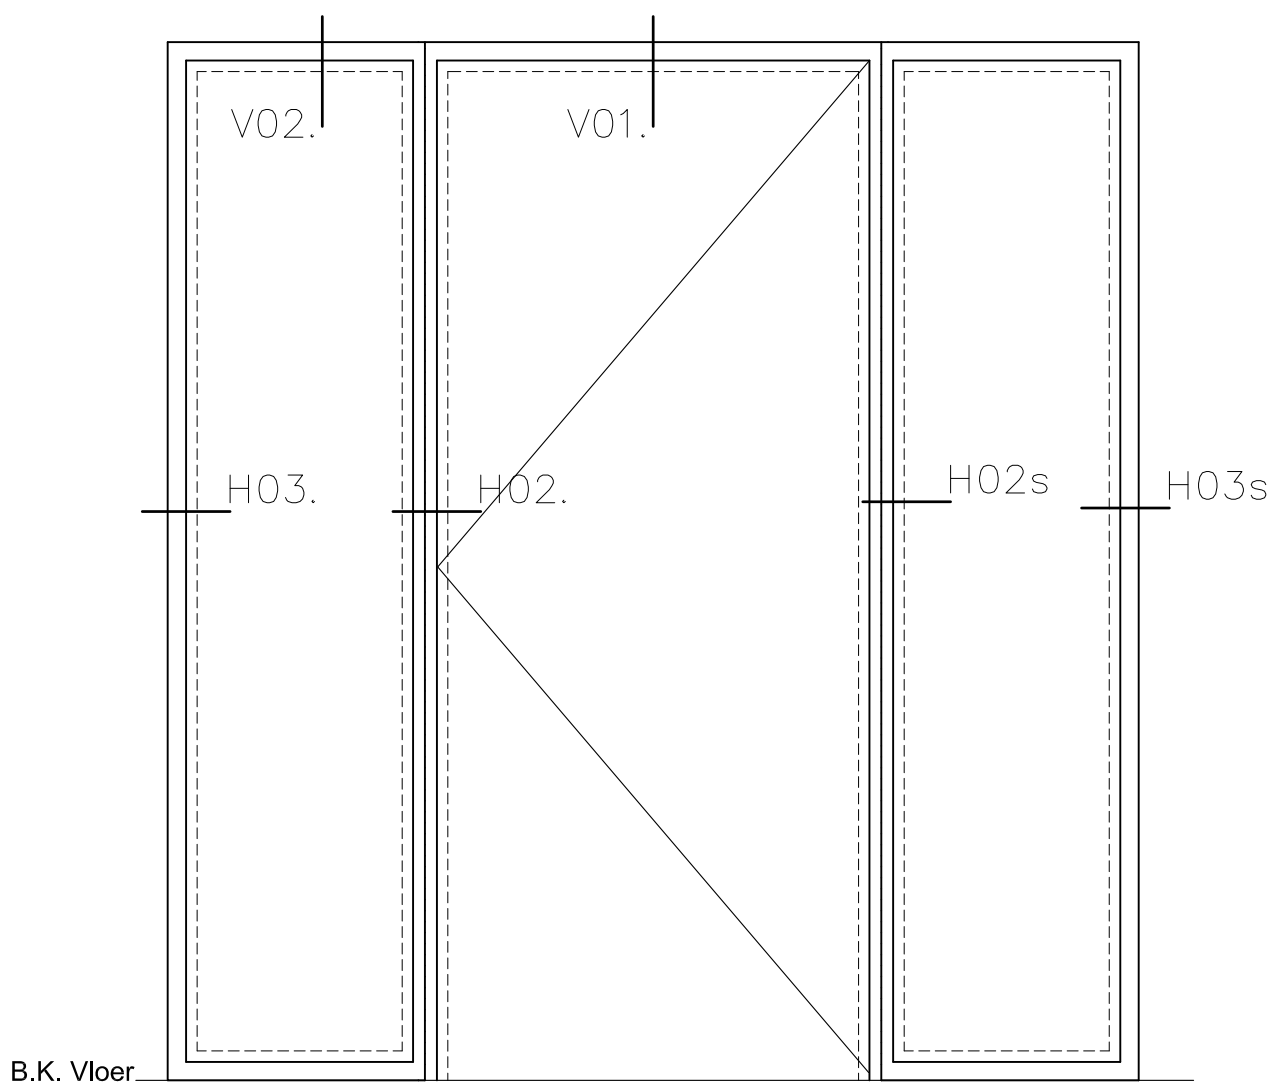

Type MP DZ

KOZIJN:	MP DZ	EIS: -
HOUT:	MDF	V313
ENITOR:	RAL 9010 of RAL 7036	WIT / GRIJS

montaplus

Meerweg 41
8313 AL Rutten
www.montaplus.nl

Tel. 0514-565885
Fax 0514-563430
info@montaplus.nl