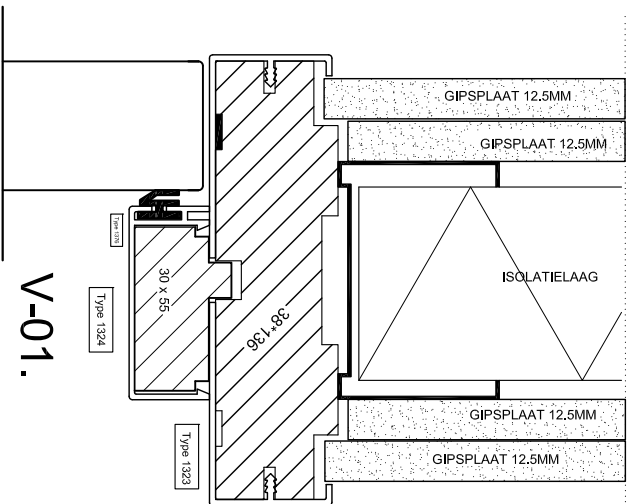

# Type MP DZ

H-03

H-02

H-02S

H-03S

V-01.

V02.

Type kozijn	Montaplus MP DZ
Houtsoort kozijn	MDF V313 600 Kg / m3 FSC
Houtsoort aanslaglat	Grenen FSC
Houtzwarte excl. entior	38 x 136 mm
Kozijn voor muurdikte	125 mm
Kunststofprofielen	1323 / 1324 / 1376
Standaard kleuren	RAL 9010 (wit) RAL 7036 (grfs)
Kleur mogelijkheid	elke ral kleur alleen op aanvraag
Maximale afmeting	2440 x 3088 mm
Brandwerend	20 min. (indicatief)
Berekening breedte kozijn	deurmaat + 85mm + zijlicht
Berekening hoogte kozijn	deurlengte + ruimte onder deur + 42mm