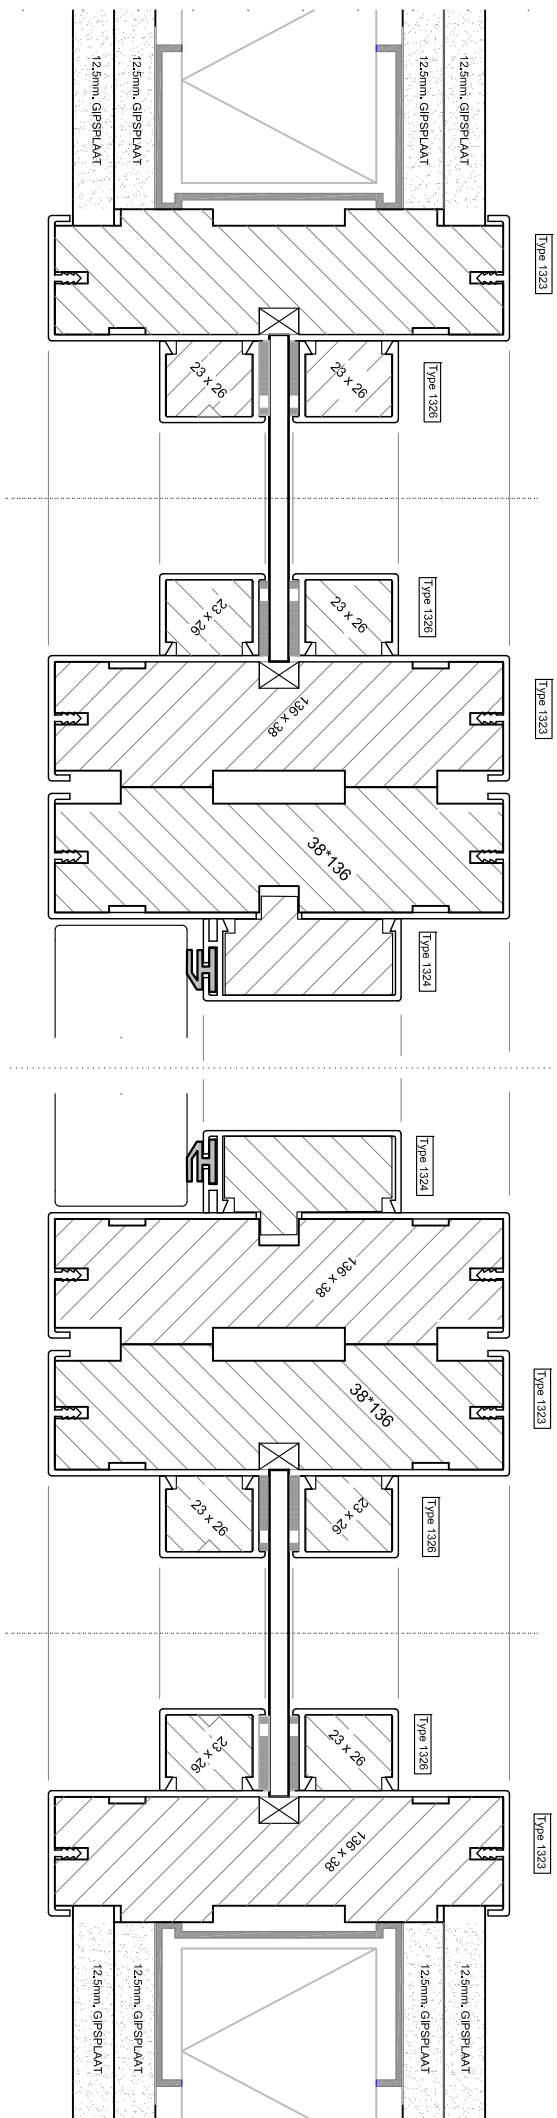

# Type MP DZ

H-03

H-02

H-02S

H-03S

V-01.

V02.

Type kozijn	Montaplus MP DZ
Houtsoort kozijn	MDF V313 600 Kg / m3 FSC
Houtsoort aanslaglat	Grenen FSC
Houtzwarte excl. entior	38 x 136 mm
Kozijn voor muurdikte	125 mm
Kunststofprofielen	1323 / 1324 / 1376
Standaard kleuren	RAL 9010 (wit) RAL 7036 (grfs)
Kleur mogelijkheid	elke ral kleur alleen op aanvraag
Maximale afmeting	2440 x 3088 mm
Brandwerend	20 min. (indicatief)
Berekening breedte kozijn	deurmaat + 85mm + zijlicht
Berekening hoogte kozijn	deurlengte + ruimte onder deur + 42mm