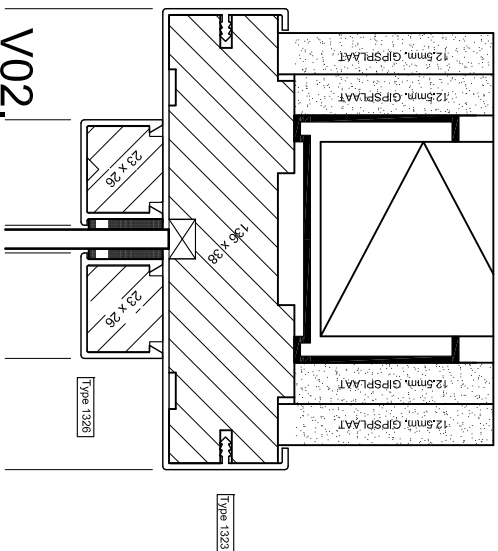

# Type MP DZ

H-03

H-02

H-02S

H-03S

V-01.

V02.

Type kozijn	Montaplus MP DZ
Houtsoort kozijn	MDF V313 600 Kg / m3 FSC
Houtsoort aanslaglat	Grenen FSC
Houtzwarte excl. entior	38 x 136 mm
Kozijn voor muurdikte	125 mm
Kunststofprofielen	1323 / 1324 / 1376
Standaard kleuren	RAL 9010 (wit) RAL 7036 (grfs)
Kleur mogelijkheid	elke ral kleur alleen op aanvraag
Maximale afmeting	2440 x 3088 mm
Brandwerend	20 min. (indicatief)
Berekening breedte kozijn	deurmaat + 85mm + zijlicht
Berekening hoogte kozijn	deurlengte + ruimte onder deur + 42mm