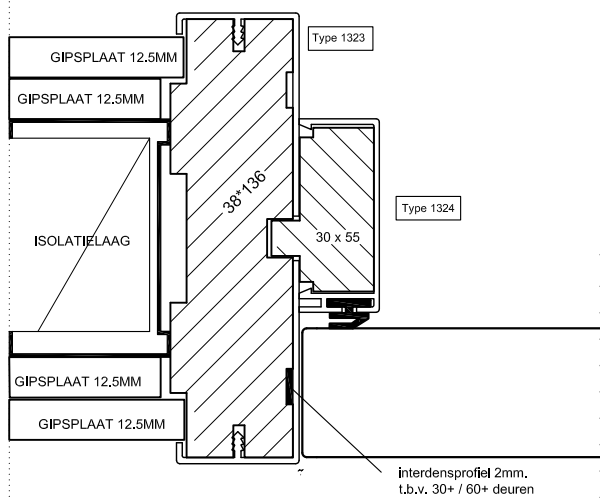

MONTAPLUS STANDAARD 38*136 FSC

Detail type MPE

Type kozijn	Montaplustype MP E
Houtsoort kozijn	MDF V313 600 Kg / m3 FSC
Houtsoort aanslaglat	Grenen FSC
Houtzwaarte excl. enitor	38 x 136 mm
Kozijn voor muurdikte	125 mm
Kunststofprofielen	1323 / 1324 / 1376
Standaard kleuren	RAL 9010 (wit) RAL 7036 (grijs)
Kleur mogelijkheid	elke ral kleur mogelijk dit op aanvraag
Maximale afmeting	1315 x 3088 mm
Brandwerend	20 min. (indicatief)
Berekening breedte kozijn	deurmaat + 85mm
Berekening hoogte kozijn	deurlengte + ruimte onder deur + 42mm