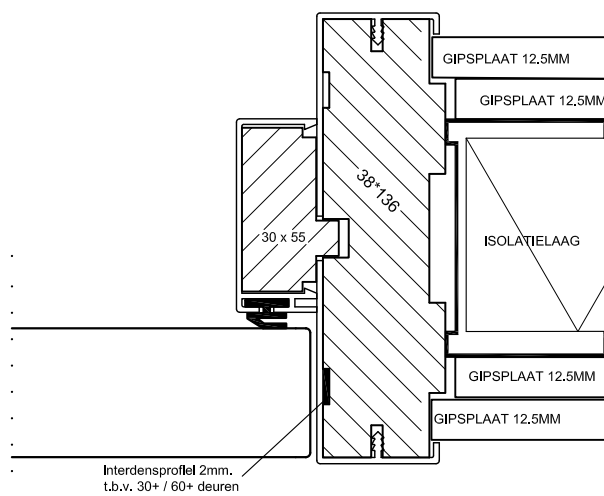

MONTAPLUS STANDAARD 38*136 FSC

Detail type MPE

Type kozijn	Montaplustype MP E
Houtsoort kozijn	MDF V313 600 Kg / m3 FSC
Houtsoort aanslaglat	Grenen FSC
Houtzwaarte excl. enitor	38 x 136 mm
Kozijn voor muurdikte	125 mm
Kunststofprofielen	1323 / 1324 / 1376
Standaard kleuren	RAL 9010 (wit) RAL 7036 (grijs)
Kleur mogelijkheid	elke ral kleur mogelijk dit op aanvraag
Maximale afmeting	1315 x 3088 mm
Brandwerend	20 min. (indicatief)
Berekening breedte kozijn	deurmaat + 85mm
Berekening hoogte kozijn	deurlengte + ruimte onder deur + 42mm