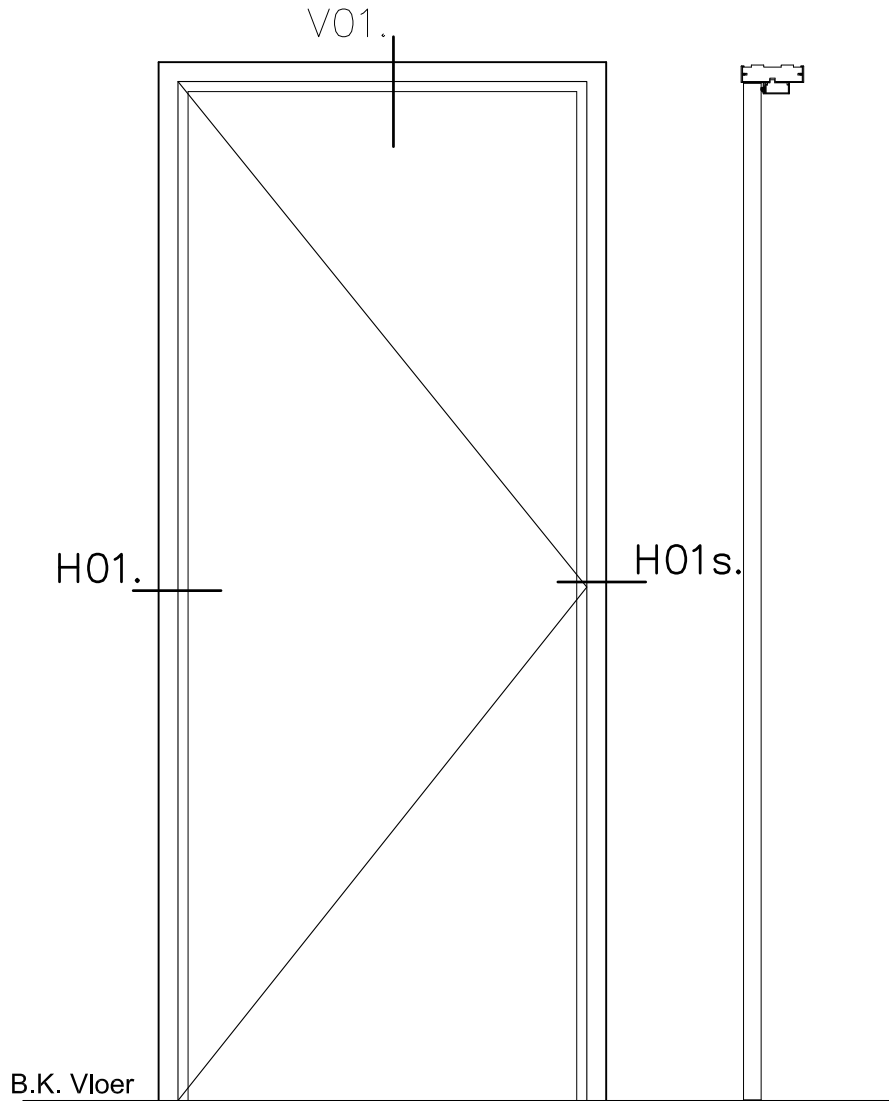

Type MPE

MONTAPLUS STANDAARD 38*136 FSC

KOZIJN:	MP E	EIS: -
HOUT:	MDF	V313
ENITOR:	RAL 9010 of RAL 7036	WIT / GRIJS

montaplus

Meerweg 41
8313 AL Ruiten
www.montaplus.nl

Tel. 0514-565885
Fax 0514-563430
info@montaplus.nl