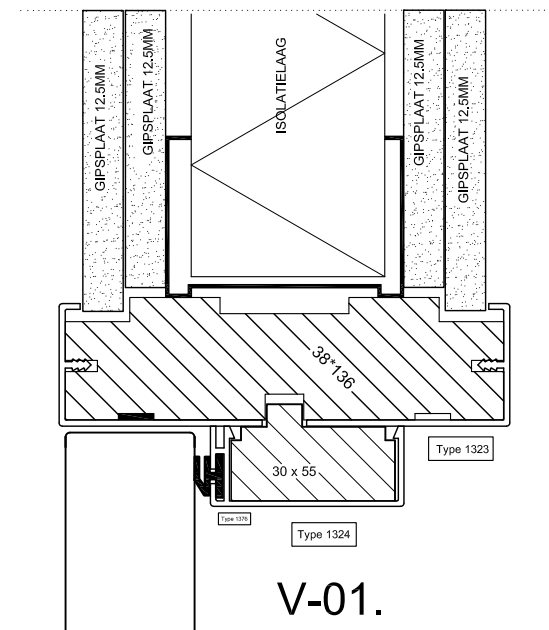

MONTAPLUS STANDAARD 38*136 FSC

Detail type MPE

Type kozijn	Montaplustype MP E
Houtsoort kozijn	MDF V313 600 Kg / m3 FSC
Houtsoort aanslaglat	Grenen FSC
Houtzwaarte excl. enitor	38 x 136 mm
Kozijn voor muurdikte	125 mm
Kunststofprofielen	1323 / 1324 / 1376
Standaard kleuren	RAL 9010 (wit) RAL 7036 (grijs)
Kleur mogelijkheid	elke ral kleur mogelijk dit op aanvraag
Maximale afmeting	1315 x 3088 mm
Brandwerend	20 min. (indicatief)
Berekening breedte kozijn	deurmaat + 85mm
Berekening hoogte kozijn	deurlengte + ruimte onder deur + 42mm