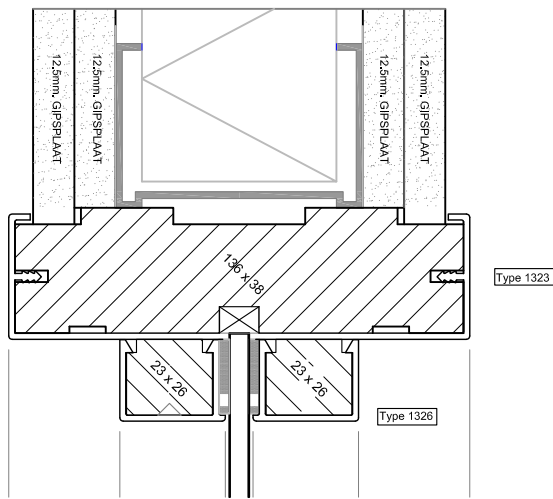

# Type MP EB

V02.

V03.

H-01.

H-01s.

Type kozijn	Montaplustype MP EB
Houtsoort kozijn	MDF V313 600 Kg / m3 FSC
Houtsoort aanslaglat	Grenen FSC
Houtzwaarte excl. enitor	38 x 136 mm
Kozijn voor muurdikte	125 mm
Kunststofprofielen	1323 / 1323 / 1376
Standaard kleuren	RAL 9010 (wit) RAL 7036 (grijs)
Kleur mogelijkheid	elke ral kleur alleen op aanvraag
Maximale afmeting	1315 x 3088 mm
Brandwerend	20 min. (indicatief)
Berekening breedte kozijn	deurmaat + 85mm
Berekening hoogte kozijn	deurlengte + ruimte onder deur + 42mm + bovenlicht