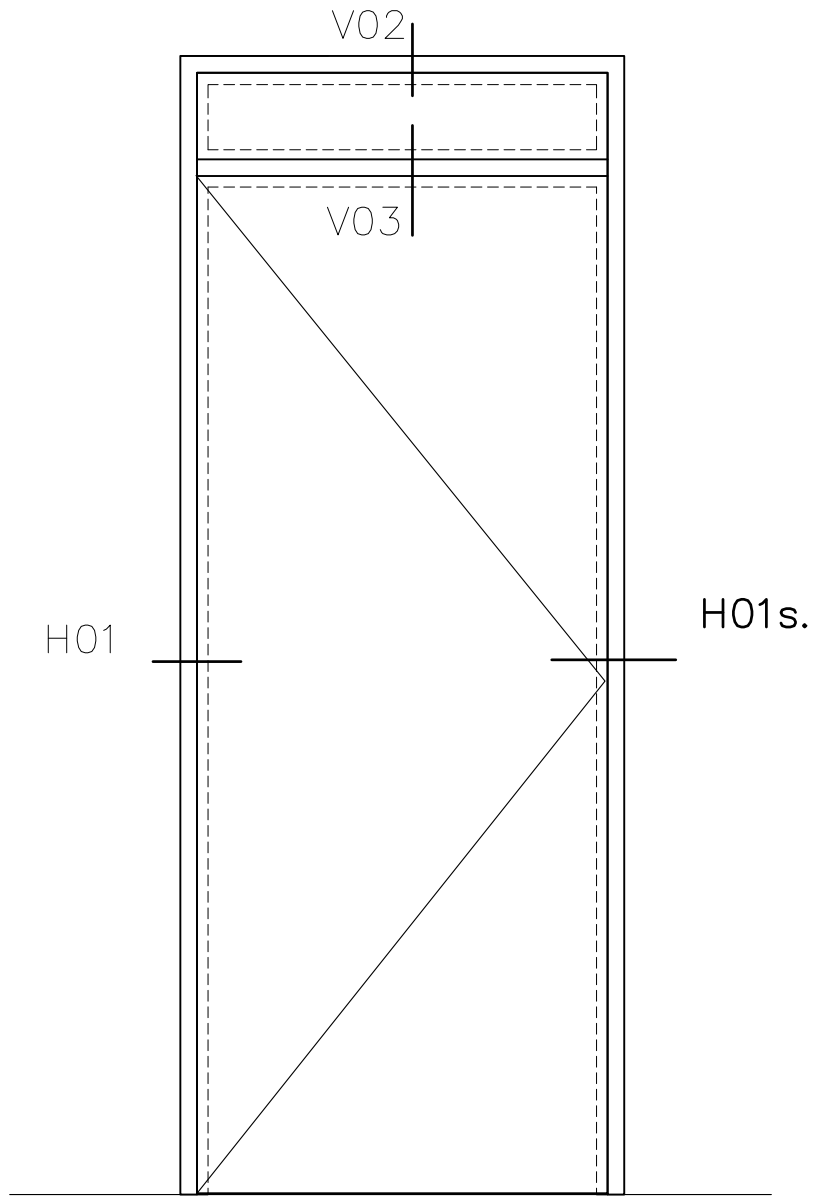

Type MP EB

KOZIJN:	MP EB	EIS: -
HOUT:	MDF	V313
ENITOR:	RAL 9010 of RAL 7036	WIT / GRIJS

montaplus

Meerweg 41
8313 AL Rutten
www.montaplus.nl

Tel. 0514-565885
Fax 0514-563430
info@montaplus.nl