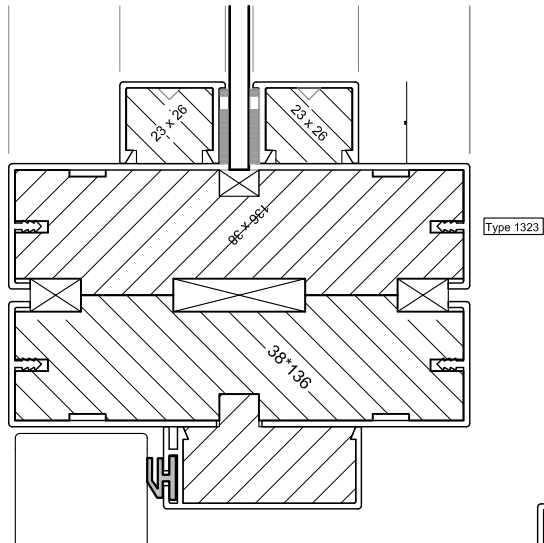

# Type MP EB

V02.

V03.

H-01.

H-01s.

Type kozijn	Montaplustype MP EB
Houtsoort kozijn	MDF V313 600 Kg / m3 FSC
Houtsoort aanslaglat	Grenen FSC
Houtzwaarte excl. enitor	38 x 136 mm
Kozijn voor muurdikte	125 mm
Kunststofprofielen	1323 / 1323 / 1376
Standaard kleuren	RAL 9010 (wit) RAL 7036 (grijs)
Kleur mogelijkheid	elke ral kleur alleen op aanvraag
Maximale afmeting	1315 x 3088 mm
Brandwerend	20 min. (indicatief)
Berekening breedte kozijn	deurmaat + 85mm
Berekening hoogte kozijn	deurlengte + ruimte onder deur + 42mm + bovenlicht