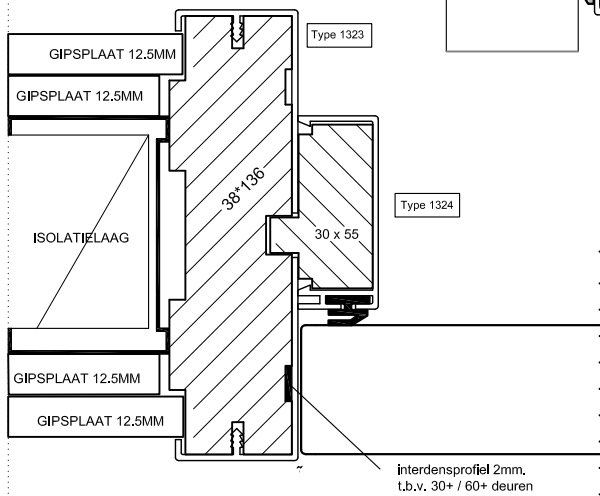

# Type MP EB

V02.

V03.

H-01.

H-01s.

Type kozijn	Montaplustype MP EB
Houtsoort kozijn	MDF V313 600 Kg / m3 FSC
Houtsoort aanslaglat	Grenen FSC
Houtzwaarte excl. enitor	38 x 136 mm
Kozijn voor muurdikte	125 mm
Kunststofprofielen	1323 / 1323 / 1376
Standaard kleuren	RAL 9010 (wit) RAL 7036 (grijs)
Kleur mogelijkheid	elke ral kleur alleen op aanvraag
Maximale afmeting	1315 x 3088 mm
Brandwerend	20 min. (indicatief)
Berekening breedte kozijn	deurmaat + 85mm
Berekening hoogte kozijn	deurlengte + ruimte onder deur + 42mm + bovenlicht