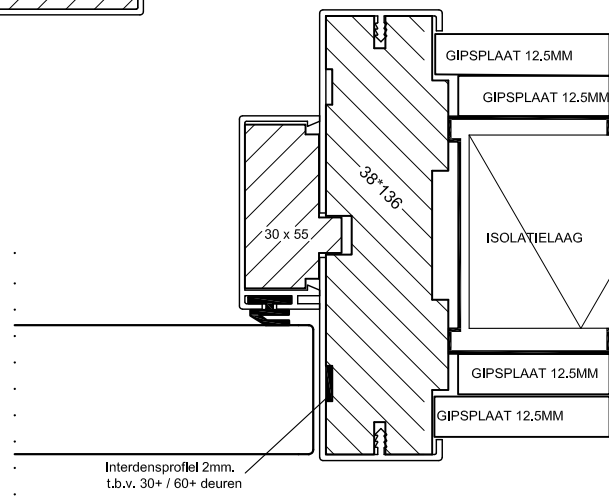

# Type MP EB

V02.

V03.

H-01.

H-01s.

Type kozijn	Montaplustype MP EB
Houtsoort kozijn	MDF V313 600 Kg / m3 FSC
Houtsoort aanslaglat	Grenen FSC
Houtzwaarte excl. enitor	38 x 136 mm
Kozijn voor muurdikte	125 mm
Kunststofprofielen	1323 / 1323 / 1376
Standaard kleuren	RAL 9010 (wit) RAL 7036 (grijs)
Kleur mogelijkheid	elke ral kleur alleen op aanvraag
Maximale afmeting	1315 x 3088 mm
Brandwerend	20 min. (indicatief)
Berekening breedte kozijn	deurmaat + 85mm
Berekening hoogte kozijn	deurlengte + ruimte onder deur + 42mm + bovenlicht