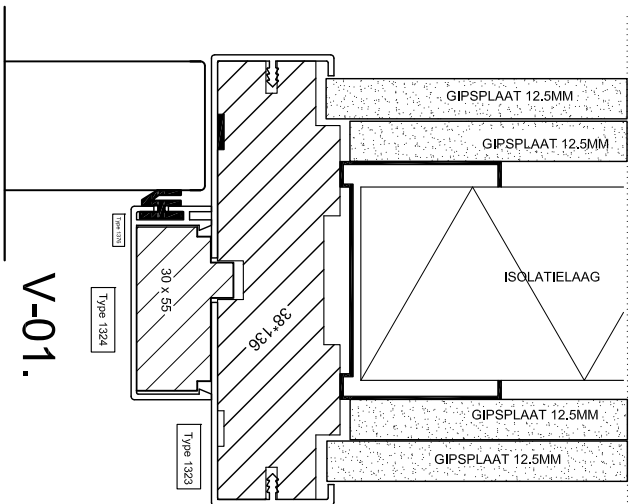

# Type MP EZ

H-03

H-02

H-01S

KOZJINPROFIEL

V-01.

V02.

Type kozijn	Montaplus <b>MP EZ</b>
Houtsoort kozijn	MDF V313 600 Kg / m3 FSC
Houtsoort aanslaglat	Grenen FSC
Houtswaarte excl. entior	38 x 136 mm
Kozijn voor muurdikte	125 mm
Kunststofprofielen	1323 / 1324 / 1376
Standaard kleuren	RAL 9010 (wit) RAL 7036 (grfs)
Kleur mogelijkheden	elke ral kleur alleen op aanvraag
Maximale afmeting	2440 x 3088 mm
Brandwerend	20 min. (indicatief)
Berekening breedte kozijn	deurmaat + 85mm + zijlicht
Berekening hoogte kozijn	deurlengte + ruimte onder deur + 42mm