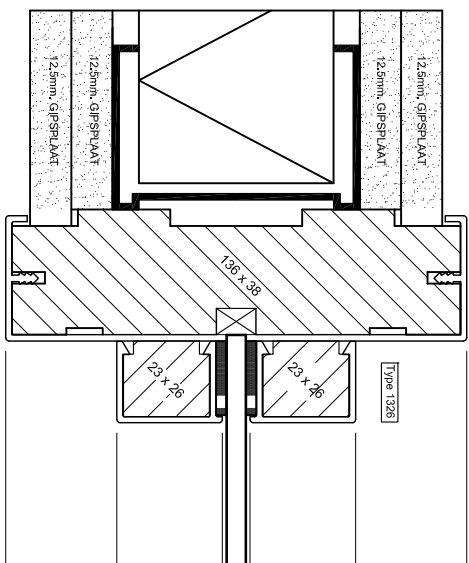

# Type MP EZ

H-03

H-02

H-01S

KOZJINPROFIEL

V-01.

V02.

Type kozijn	Montaplus <b>MP EZ</b>
Houtsoort kozijn	MDF V313 600 Kg / m3 FSC
Houtsoort aanslaglat	Grenen FSC
Houtswaarte excl. entior	38 x 136 mm
Kozijn voor muurdikte	125 mm
Kunststofprofielen	1323 / 1324 / 1376
Standaard kleuren	RAL 9010 (wit) RAL 7036 (grfs)
Kleur mogelijkheden	elke ral kleur alleen op aanvraag
Maximale afmeting	2440 x 3088 mm
Brandwerend	20 min. (indicatief)
Berekening breedte kozijn	deurmaat + 85mm + zijlicht
Berekening hoogte kozijn	deurlengte + ruimte onder deur + 42mm