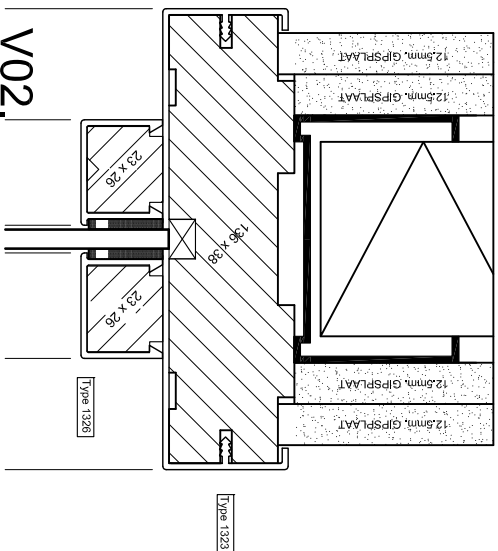

# Type MP EZ

H-03

H-02

H-01S

KOZJINPROFIEL

V-01.

V02.

Type kozijn	Montaplus <b>MP EZ</b>
Houtsoort kozijn	MDF V313 600 Kg / m3 FSC
Houtsoort aanslaglat	Grenen FSC
Houtswaarte excl. entior	38 x 136 mm
Kozijn voor muurdikte	125 mm
Kunststofprofielen	1323 / 1324 / 1376
Standaard kleuren	RAL 9010 (wit) RAL 7036 (grfs)
Kleur mogelijkheden	elke ral kleur alleen op aanvraag
Maximale afmeting	2440 x 3088 mm
Brandwerend	20 min. (indicatief)
Berekening breedte kozijn	deurmaat + 85mm + zijlicht
Berekening hoogte kozijn	deurlengte + ruimte onder deur + 42mm