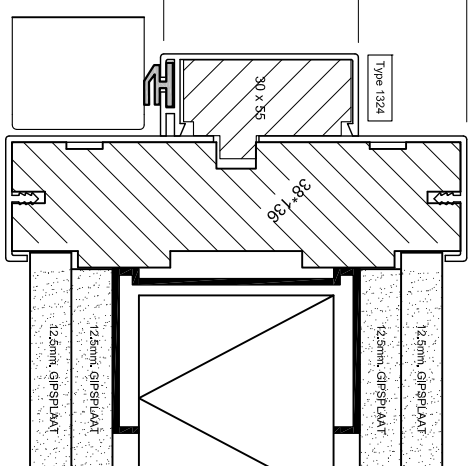

# Type MP EZ

H-03

H-02

H-01S

KOZJINPROFIEL

V-01.

V02.

Type kozijn	Montaplus <b>MP EZ</b>
Houtsoort kozijn	MDF V313 600 Kg / m3 FSC
Houtsoort aanslaglat	Grenen FSC
Houtswaarte excl. entior	38 x 136 mm
Kozijn voor muurdikte	125 mm
Kunststofprofielen	1323 / 1324 / 1376
Standaard kleuren	RAL 9010 (wit) RAL 7036 (grfs)
Kleur mogelijkheden	elke ral kleur alleen op aanvraag
Maximale afmeting	2440 x 3088 mm
Brandwerend	20 min. (indicatief)
Berekening breedte kozijn	deurmaat + 85mm + zijlicht
Berekening hoogte kozijn	deurlengte + ruimte onder deur + 42mm