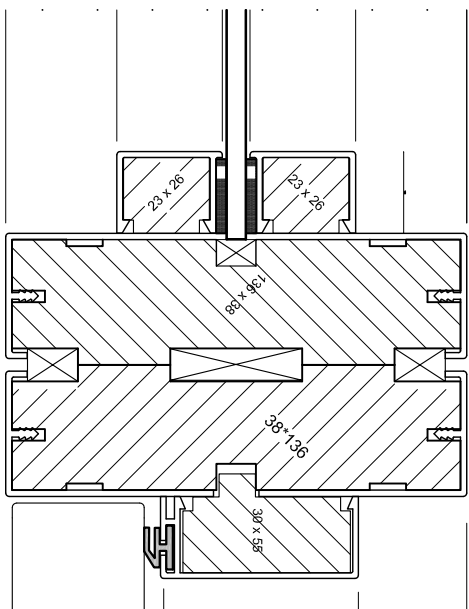

# Type MP EZ

H-03

H-02

H-01S

KOZJINPROFIEL

V-01.

V02.

Type kozijn	Montaplus <b>MP EZ</b>
Houtsoort kozijn	MDF V313 600 Kg / m3 FSC
Houtsoort aanslaglat	Grenen FSC
Houtswaarte excl. entior	38 x 136 mm
Kozijn voor muurdikte	125 mm
Kunststofprofielen	1323 / 1324 / 1376
Standaard kleuren	RAL 9010 (wit) RAL 7036 (grfs)
Kleur mogelijkheden	elke ral kleur alleen op aanvraag
Maximale afmeting	2440 x 3088 mm
Brandwerend	20 min. (indicatief)
Berekening breedte kozijn	deurmaat + 85mm + zijlicht
Berekening hoogte kozijn	deurlengte + ruimte onder deur + 42mm