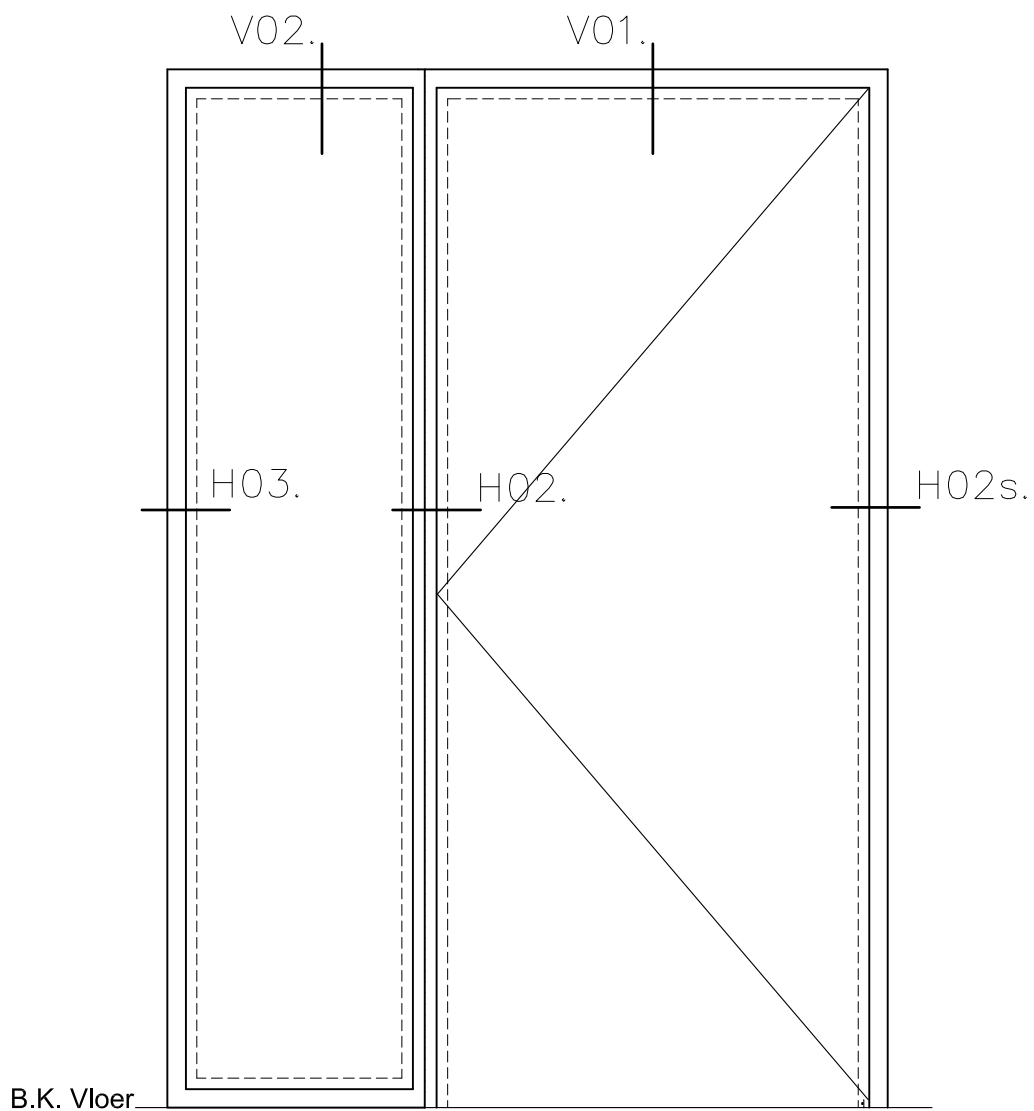

Type MP EZ

KOZIJN:	MP EZ	EIS: -
HOUT:	MDF	V313
ENITOR:	RAL 9010 of RAL 7036	WIT / GRIJS

montaplus

Meerweg 41
8313 AL Rutten
www.montaplus.nl

Tel. 0514-565885
Fax 0514-563430
info@montaplus.nl