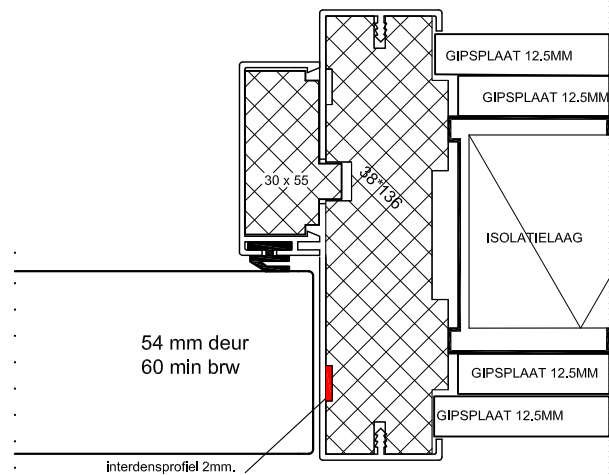

## Detail type MPE 60

Type kozijn	Montaplustype <b>MP E 60</b>
Houtsoort kozijn	MDF V313 600 Kg / m <sup>3</sup> FSC
Houtsoort aanslaglat	Meranti 650 Kg / m <sup>3</sup>
Houtzwaarte excl. enitor	38 x 136 mm
Kozijn voor muurdikte	125 mm
Kunststofprofielen	1323 / 1324 / 1376
Standaard kleuren	RAL 9010 (wit) RAL 7036 (grijs)
Kleur mogelijkheid	elke ral kleur mogelijk dit op aanvraag
Maximale afmeting	1685 x 2990 mm
Brandwerend	60 min op basis van toegepaste materialen
Berekening breedte kozijn	deurmaat + 85mm
Berekening hoogte kozijn	deurlengte + ruimte onder deur + 42mm