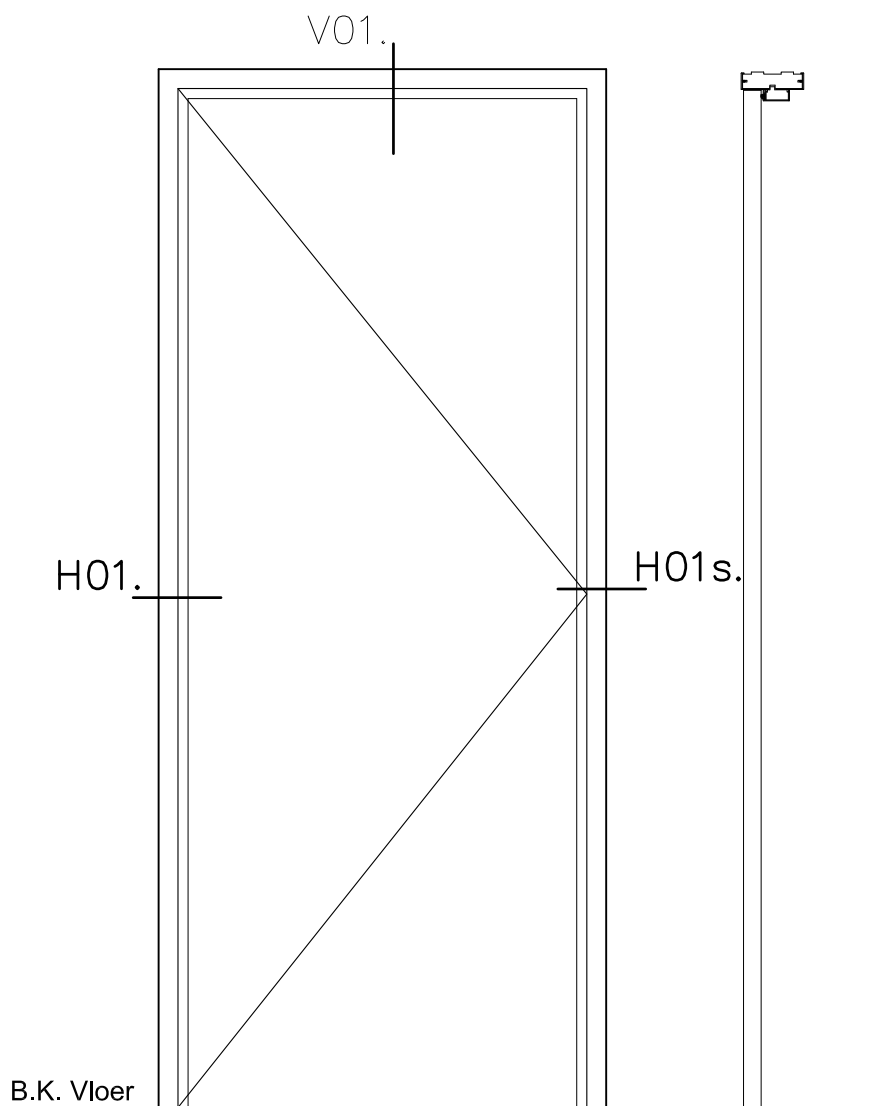

Type MPE 60

MONTAPLUS STANDAARD 38\*136 FSC

KOZIJN:	MP E 60	EIS: 60 min
HOUT:	Meranti	650 Kg m3
ENITOR:	RAL 9010 of RAL 7036	WIT / GRIJS

montaplus

Meerweg 41  
8313 AL Ruiten  
www.montaplus.nl

Tel. 0514-565885  
Fax 0514-563430  
info@montaplus.nl

## Detail type MPE 60

Type kozijn	Montaplustype <b>MP E 60</b>
Houtsoort kozijn	MDF V313 600 Kg / m <sup>3</sup> FSC
Houtsoort aanslaglat	Meranti 650 Kg / m <sup>3</sup>
Houtzwaarte excl. enitor	38 x 136 mm
Kozijn voor muurdikte	125 mm
Kunststofprofielen	1323 / 1324 / 1376
Standaard kleuren	RAL 9010 (wit) RAL 7036 (grijs)
Kleur mogelijkheid	elke ral kleur mogelijk dit op aanvraag
Maximale afmeting	1685 x 2990 mm
Brandwerend	60 min op basis van toegepaste materialen
Berekening breedte kozijn	deurmaat + 85mm
Berekening hoogte kozijn	deurlengte + ruimte onder deur + 42mm