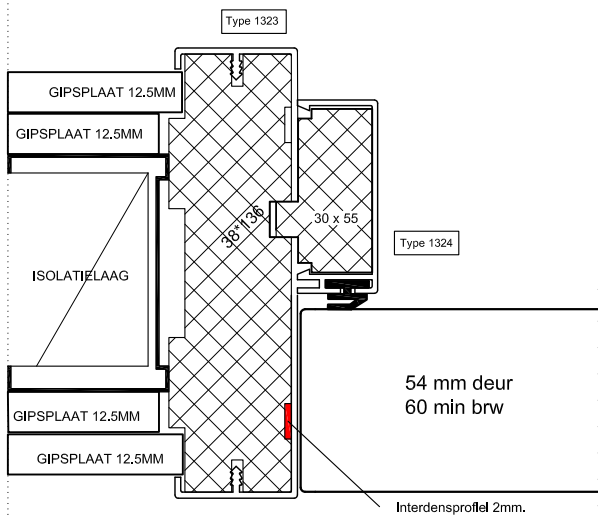

Type MPE 60

MONTAPLUS STANDAARD 38\*136 FSC

KOZIJN:	MP E 60	EIS: 60 min
HOUT:	Meranti	650 Kg m3
ENITOR:	RAL 9010 of RAL 7036	WIT / GRIJS

montaplus

Meerweg 41  
8313 AL Ruiten  
www.montaplus.nl

Tel. 0514-565885  
Fax 0514-563430  
info@montaplus.nl

## Detail type MPE 60

Type kozijn	Montaplustype <b>MP E 60</b>
Houtsoort kozijn	MDF V313 600 Kg / m <sup>3</sup> FSC
Houtsoort aanslaglat	Meranti 650 Kg / m <sup>3</sup>
Houtzwaarte excl. enitor	38 x 136 mm
Kozijn voor muurdikte	125 mm
Kunststofprofielen	1323 / 1324 / 1376
Standaard kleuren	RAL 9010 (wit) RAL 7036 (grijs)
Kleur mogelijkheid	elke ral kleur mogelijk dit op aanvraag
Maximale afmeting	1685 x 2990 mm
Brandwerend	60 min op basis van toegepaste materialen
Berekening breedte kozijn	deurmaat + 85mm
Berekening hoogte kozijn	deurlengte + ruimte onder deur + 42mm