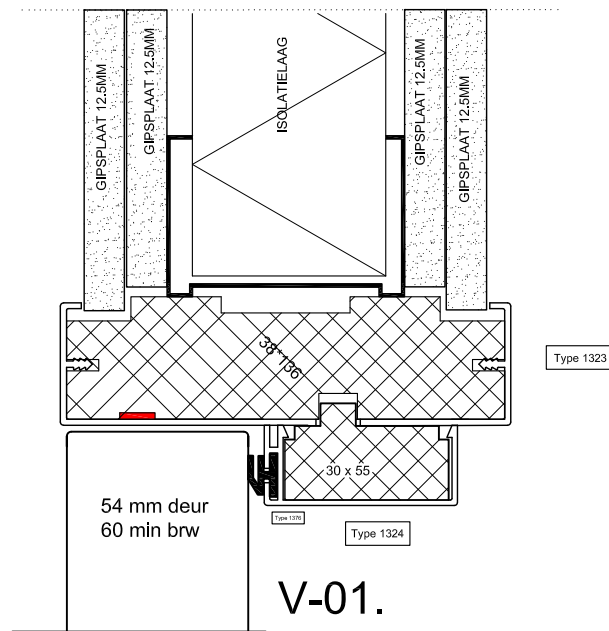

Type MPE 60

MONTAPLUS STANDAARD 38\*136 FSC

KOZIJN:	MP E 60	EIS: 60 min
HOUT:	Meranti	650 Kg m3
ENITOR:	RAL 9010 of RAL 7036	WIT / GRIJS

montaplus

Meerweg 41  
8313 AL Ruiten  
www.montaplus.nl

Tel. 0514-565885  
Fax 0514-563430  
info@montaplus.nl

## Detail type MPE 60

Type kozijn	Montaplustype <b>MP E 60</b>
Houtsoort kozijn	MDF V313 600 Kg / m <sup>3</sup> FSC
Houtsoort aanslaglat	Meranti 650 Kg / m <sup>3</sup>
Houtzwaarte excl. enitor	38 x 136 mm
Kozijn voor muurdikte	125 mm
Kunststofprofielen	1323 / 1324 / 1376
Standaard kleuren	RAL 9010 (wit) RAL 7036 (grijs)
Kleur mogelijkheid	elke ral kleur mogelijk dit op aanvraag
Maximale afmeting	1685 x 2990 mm
Brandwerend	60 min op basis van toegepaste materialen
Berekening breedte kozijn	deurmaat + 85mm
Berekening hoogte kozijn	deurlengte + ruimte onder deur + 42mm