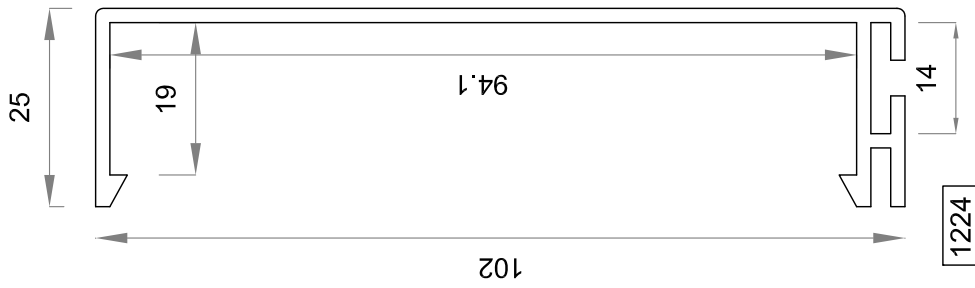

**KOZIJNPROFIELEN**

GLASPROFIELEN

**OPMERKINGEN**

Art.	Omschrijving	T.b.v.	bj.v.	Aantal
1223	kozijnprofiel	aanslaglat	ca. 55	
1224	kozijnprofiel	aanslaglat	30 x 94	
1323	kozijnprofiel	MDF stijl / dorpel	38 x ..	
1324	kozijnprofiel	aanslaglat	30 x 54	
1337	kozijnprofiel	schuifdeur	n.v.t.	
1376	tochtprofiel	kozijnprofiel	n.v.t.	
1330	glasprofiel	kozijnprofiel	n.v.t.	

PROJECT: <algemeen>

OMSCHRIJVING: Enitor kozijn profielen

Datum: 22-10-2014 SCHAAL 1:1

TEKENING code **EP-A02**

**A4**

montaplus

Meerweg 41 Tel. 0514-565885  
8313 AL Ruiten Fax 0514-563430  
www.montaplus.nl info@montaplus.nl