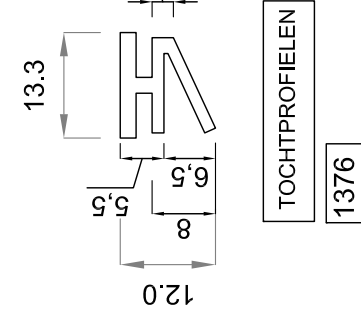

**KOZIJNPROFIELEN**

GLASPROFIELEN

**OPMERKINGEN**

Art.	Omschrijving	T.b.v.	bj.v.	Aantal
1223	kozijnprofiel	aanslaglat	ca. 55	
1224	kozijnprofiel	aanslaglat	30 x 94	
1323	kozijnprofiel	MDF stijl / dorpel	38 x ..	
1324	kozijnprofiel	aanslaglat	30 x 54	
1337	kozijnprofiel	schuifdeur	n.v.t.	
1376	tochtprofiel	kozijnprofiel	n.v.t.	
1330	glasprofiel	kozijnprofiel	n.v.t.	

PROJECT: <algemeen>

OMSCHRIJVING: Enitor kozijn profielen

Datum: 22-10-2014 SCHAAL 1:1

TEKENING code **EP-A02**

**A4**

montaplus

Meerweg 41 Tel. 0514-565885  
8313 AL Ruiten Fax 0514-563430  
www.montaplus.nl info@montaplus.nl