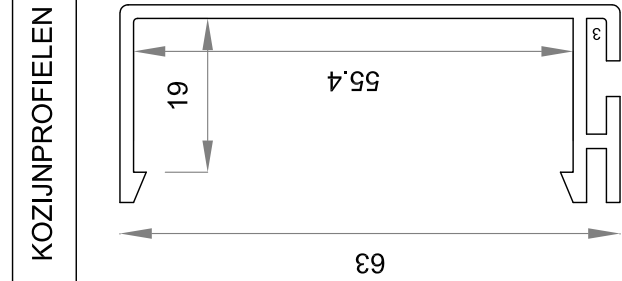

**KOZIJNPROFIELEN**

GLASPROFIELEN

**OPMERKINGEN**

Art.	Omschrijving	T.b.v.	bj.v.	Aantal
1223	kozijnprofiel	aanslaglat	ca. 55	
1224	kozijnprofiel	aanslaglat	30 x 94	
1323	kozijnprofiel	MDF stijl / dorpel	38 x ..	
1324	kozijnprofiel	aanslaglat	30 x 54	
1337	kozijnprofiel	schuifdeur	n.v.t.	
1376	tochtprofiel	kozijnprofiel	n.v.t.	
1330	glasprofiel	kozijnprofiel	n.v.t.	

PROJECT: <algemeen>

OMSCHRIJVING: Enitor kozijn profielen

Datum: 22-10-2014 SCHAAL 1:1

TEKENING code **EP-A02**

**A4**

montaplus

Meerweg 41 Tel. 0514-565885  
8313 AL Ruiten Fax 0514-563430  
www.montaplus.nl info@montaplus.nl