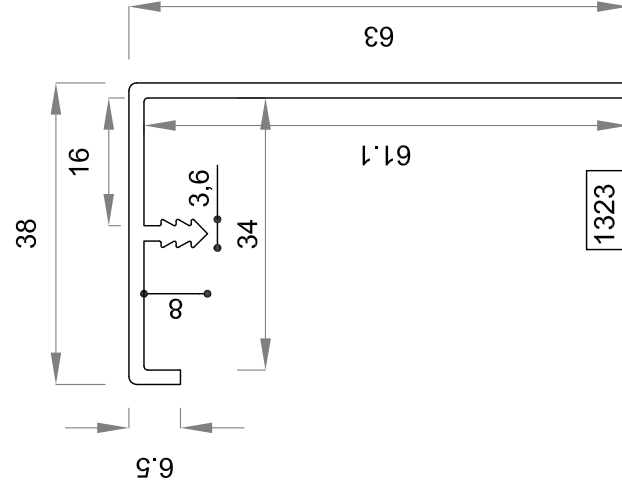

**KOZIJNPROFIELEN**

GLASPROFIELEN

**OPMERKINGEN**

Art.	Omschrijving	T.b.v.	bj.v.	Aantal
1223	kozijnprofiel	aanslaglat	ca. 55	
1224	kozijnprofiel	aanslaglat	30 x 94	
1323	kozijnprofiel	MDF stijl / dorpel	38 x ..	
1324	kozijnprofiel	aanslaglat	30 x 54	
1337	kozijnprofiel	schuifdeur	n.v.t.	
1376	tochtprofiel	kozijnprofiel	n.v.t.	
1330	glasprofiel	kozijnprofiel	n.v.t.	

PROJECT: <algemeen>

OMSCHRIJVING: Enitor kozijn profielen

Datum: 22-10-2014 SCHAAL 1:1

TEKENING code **EP-A02**

**A4**

montaplus

Meerweg 41 Tel. 0514-565885  
8313 AL Ruiten Fax 0514-563430  
www.montaplus.nl info@montaplus.nl