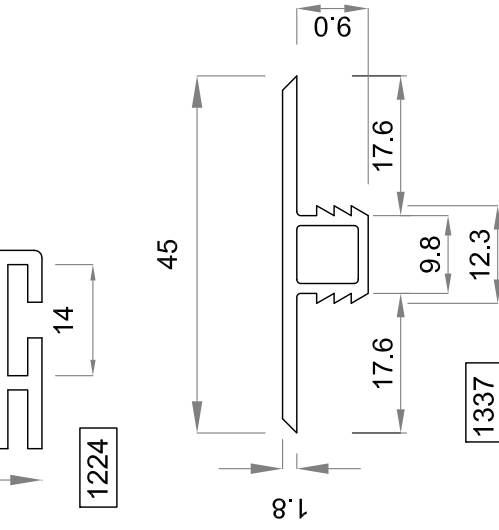

**KOZIJNPROFIELEN**

GLASPROFIELEN

**OPMERKINGEN**

Art.	Omschrijving	T.b.v.	bj.v.	Aantal
1223	kozijnprofiel	aanslaglat	ca. 55	
1224	kozijnprofiel	aanslaglat	30 x 94	
1323	kozijnprofiel	MDF stijl / dorpel	38 x ..	
1324	kozijnprofiel	aanslaglat	30 x 54	
1337	kozijnprofiel	schuifdeur	n.v.t.	
1376	tochtprofiel	kozijnprofiel	n.v.t.	
1330	glasprofiel	kozijnprofiel	n.v.t.	

PROJECT: <algemeen>

OMSCHRIJVING: Enitor kozijn profielen

Datum: 22-10-2014 SCHAAL 1:1

TEKENING code **EP-A02**

**A4**

montaplus

Meerweg 41 Tel. 0514-565885  
8313 AL Ruiten Fax 0514-563430  
www.montaplus.nl info@montaplus.nl