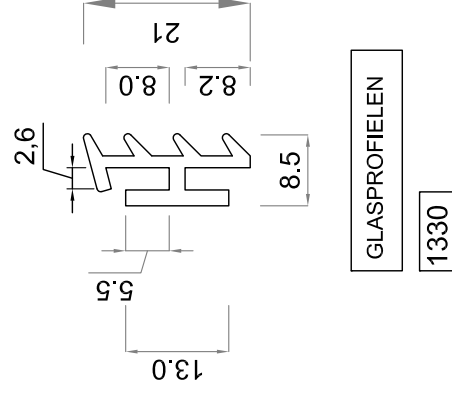

**KOZIJNPROFIELEN**

GLASPROFIELEN

**OPMERKINGEN**

Art.	Omschrijving	T.b.v.	bj.v.	Aantal
1223	kozijnprofiel	aanslaglat	ca. 55	
1224	kozijnprofiel	aanslaglat	30 x 94	
1323	kozijnprofiel	MDF stijl / dorpel	38 x ..	
1324	kozijnprofiel	aanslaglat	30 x 54	
1337	kozijnprofiel	schuifdeur	n.v.t.	
1376	tochtprofiel	kozijnprofiel	n.v.t.	
1330	glasprofiel	kozijnprofiel	n.v.t.	

PROJECT: <algemeen>

OMSCHRIJVING: Enitor kozijn profielen

Datum: 22-10-2014 SCHAAL 1:1

TEKENING code **EP-A02**

**A4**

montaplus

Meerweg 41 Tel. 0514-565885  
8313 AL Ruiten Fax 0514-563430  
www.montaplus.nl info@montaplus.nl