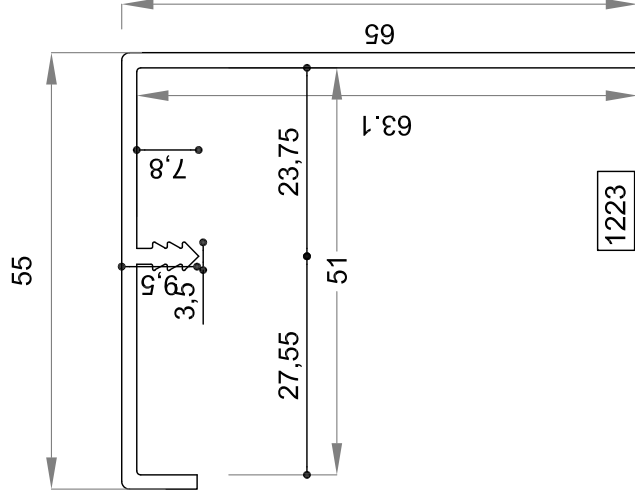

**KOZIJNPROFIELEN**

GLASPROFIELEN

**OPMERKINGEN**

Art.	Omschrijving	T.b.v.	bj.v.	Aantal
1223	kozijnprofiel	aanslaglat	ca. 55	
1224	kozijnprofiel	aanslaglat	30 x 94	
1323	kozijnprofiel	MDF stijl / dorpel	38 x ..	
1324	kozijnprofiel	aanslaglat	30 x 54	
1337	kozijnprofiel	schuifdeur	n.v.t.	
1376	tochtprofiel	kozijnprofiel	n.v.t.	
1330	glasprofiel	kozijnprofiel	n.v.t.	

PROJECT: <algemeen>

OMSCHRIJVING: Enitor kozijn profielen

Datum: 22-10-2014 SCHAAL 1:1

TEKENING code **EP-A02**

**A4**

montaplus

Meerweg 41 Tel. 0514-565885  
8313 AL Ruiten Fax 0514-563430  
www.montaplus.nl info@montaplus.nl