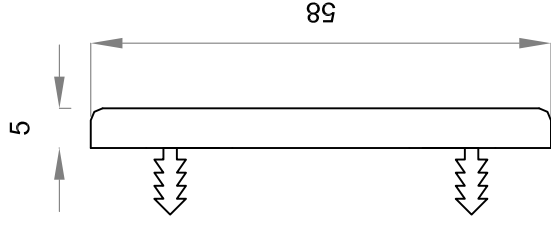

OPDEKDEURPROFIEL

1412

SCHUIFDEUR- of
STOMPEDEUR PROFIEL

1852

SCHUIFDEUR- of
STOMPEDEUR PROFIEL

1854

| Art. | Omschrijving | T.b.v. | bj.v. | Aantal |
|------|--------------|---------------------|--------|--------|
| 1412 | deurprofiel | opdekdeur | ca. 40 | |
| 1854 | deurprofiel | stompe- /schuifdeur | ca. 54 | |
| 1852 | deurprofiel | stompe- /schuifdeur | ca. 40 | |

OPMERKINGEN

PROJECT: <algemeen>

OMSCHRIJVING: Enitor profielen

Datum: 22-10-2014 SCHAAAL 1:1

TEKENING code **EP-A01**

A4

montaplus

Meerweg 41
8313 AL Ruiten
www.montaplus.nl
Tel. 0514-565885
Fax 0514-563430
info@montaplus.nl