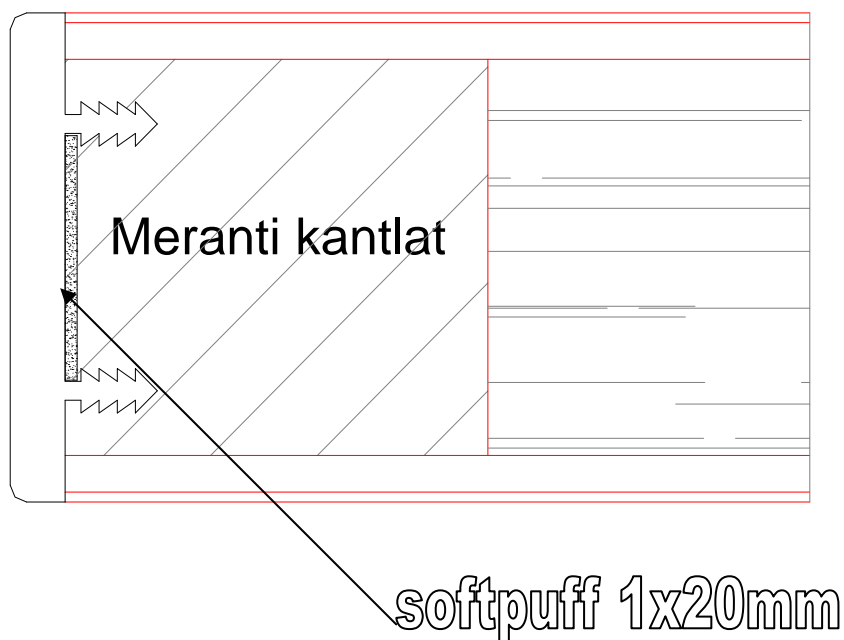

Kleur Enitor profiel:

- wit (RAL 9010),
- zwart (RAL 7021)
- optioneel overige Ral- of NCS kleuren.

Algemeen

- geschikt voor deuren met een maximale dikte van 42 mm
- deuren vooraf inmeten
- aanbrengen profielen door Montaplus deuren en kozijnen te Lemmer

Brandwerende deuren

- Montaplus Enitor deurprofiel 1852 kan op 30 min brw deuren worden toegepast met softpuff achter Montaplus deurprofiel 1852, (volgens bijgevoegde tekening)

monta plus

speciaal in deuren en kozijnen

Profiel 1852

**Deur met open kantlat constructie
30 min brandwerende deur met meranti kantlat**