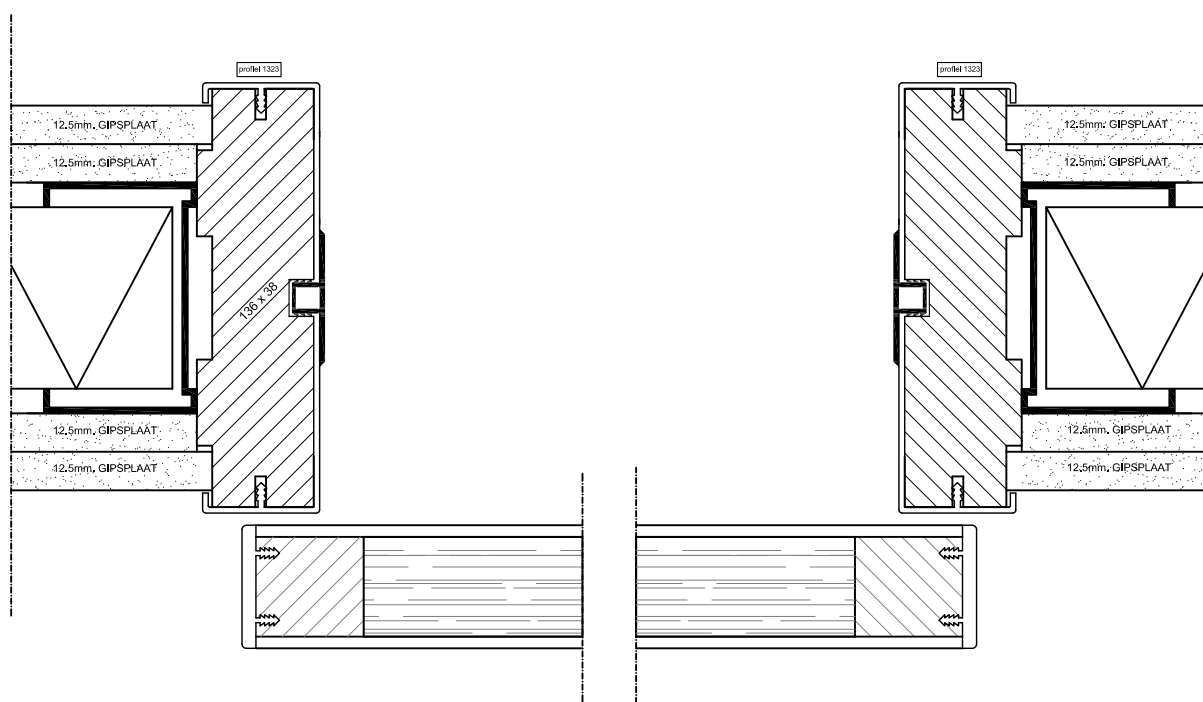

Type MPSVW

KOZIJN:	MPSVW	EIS: -
HOUT:	MDF	V313
ENITOR:	RAL 9010 of RAL 7036	WIT / GRIJS

 **montaplus** Meerweg 41 Tel. 0514-565885  
8313 AL Rutten Fax 0514-563430  
www.montaplus.nl info@montaplus.nl

Type kozijn	Montaplust <b>MPSVW</b>
Houtsoort kozijn	MDF V313 600 Kg / m3 FSC
Houtsoort aanslaglat	N.V.T
Houtzwaarte excl. enitor	38 x 136 mm
Kozijn voor muurdikte	125 mm
Kunststofprofielen	1323 / 1337
Standaard kleuren	RAL 9010 (wit) RAL 7036 (grijs)
Kleur mogelijkheid	elke ral kleur mogelijk dit op aanvraag
Maximale afmeting	2440 x 2440 mm
Brandwerend	20 min. (indicatief)
Berekening breedte kozijn	deurmaat + 40 mm
Berekening hoogte kozijn	deurlengte + ruimte onder deur + 20mm