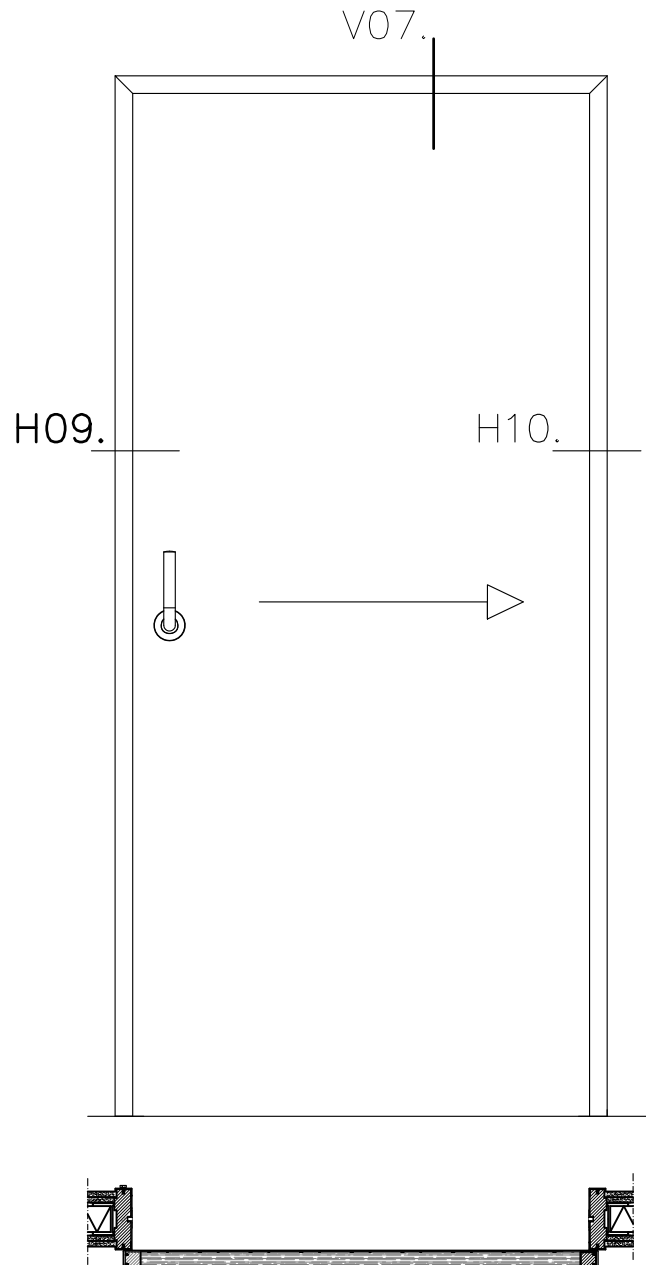

Type MPSVW

KOZIJN:	MPSVW	EIS: -
HOUT:	MDF	V313
ENITOR:	RAL 9010 of RAL 7036	WIT / GRIJS

 **montaplus** Meerweg 41 Tel. 0514-565885  
8313 AL Rutten Fax 0514-563430  
www.montaplus.nl info@montaplus.nl

Type kozijn	Montaplust <b>MPSVW</b>
Houtsoort kozijn	MDF V313 600 Kg / m3 FSC
Houtsoort aanslaglat	N.V.T
Houtzwaarte excl. enitor	38 x 136 mm
Kozijn voor muurdikte	125 mm
Kunststofprofielen	1323 / 1337
Standaard kleuren	RAL 9010 (wit) RAL 7036 (grijs)
Kleur mogelijkheid	elke ral kleur mogelijk dit op aanvraag
Maximale afmeting	2440 x 2440 mm
Brandwerend	20 min. (indicatief)
Berekening breedte kozijn	deurmaat + 40 mm
Berekening hoogte kozijn	deurlengte + ruimte onder deur + 20mm