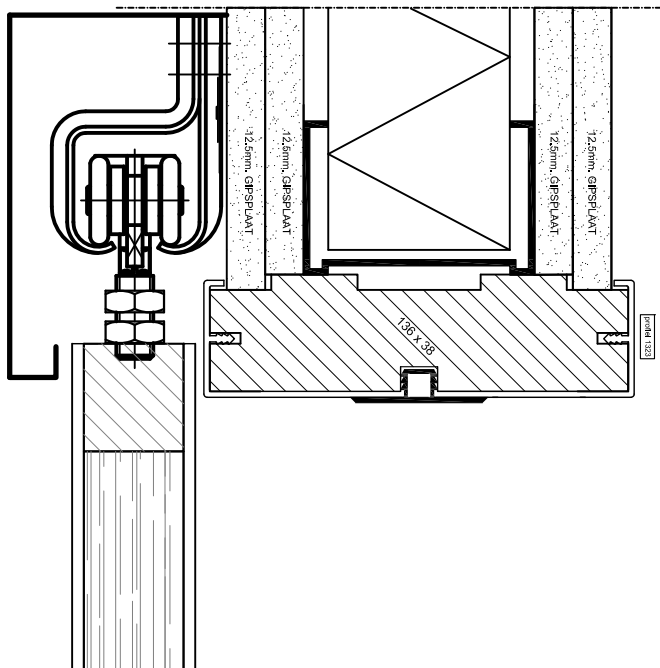

Type MPSVW

KOZIJN:	MPSVW	EIS: -
HOUT:	MDF	V313
ENITOR:	RAL 9010 of RAL 7036	WIT / GRIJS

 **montaplus** Meerweg 41 Tel. 0514-565885  
8313 AL Rutten Fax 0514-563430  
www.montaplus.nl info@montaplus.nl

Type kozijn	Montaplust <b>MPSVW</b>
Houtsoort kozijn	MDF V313 600 Kg / m3 FSC
Houtsoort aanslaglat	N.V.T
Houtzwaarte excl. enitor	38 x 136 mm
Kozijn voor muurdikte	125 mm
Kunststofprofielen	1323 / 1337
Standaard kleuren	RAL 9010 (wit) RAL 7036 (grijs)
Kleur mogelijkheid	elke ral kleur mogelijk dit op aanvraag
Maximale afmeting	2440 x 2440 mm
Brandwerend	20 min. (indicatief)
Berekening breedte kozijn	deurmaat + 40 mm
Berekening hoogte kozijn	deurlengte + ruimte onder deur + 20mm